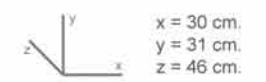

REF. 110760000 MULTI Escobillero Portarrollos Pie 116 P

CARACTERÍSTICAS:
Fabricado en madera de Pino de 1ª calidad, con escobilla en cromo o latón viejo.

REF. 146880000 LUNA Banqueta 110 P

CARACTERÍSTICAS:
Fabricado en madera de Pino de 1ª calidad, y MDF con chapa de Pino de 1ª calidad con incrustaciones en **MADE WITH SWAROVSKI® ELEMENTS.**