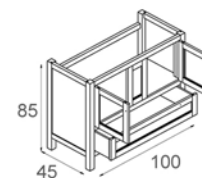

Lago.01

Lago Mueble 100

Lago Mueble 80 / 60

Lago Mueble 120

CONJUNTO LAGO Nº1

LAGO MUEBLE 80x45 CM. DECAPÉ FERROSO. PLAFONES NOGAL.
TIRADOR LAGO CROMO. [4 UDS].
LIBRA ESPEJO 80x90 CM. DECAPÉ FERROSO. C/T.
APLIQUE F CROMO [2 UDS].
LAVABO INTEGRAL ROMA 81x46 CM.