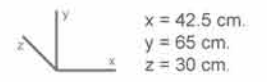

REF. 110460000 MULTI Vitrina Colgar Rincón 245 P
(Sin tirador).

CARACTERÍSTICAS:
Fabricado en madera de Pino de 1ª calidad.

- Porta en su interior de 2 bazares de madera.
- Opciones de puerta:
  - Cristal opaco.
  - Cristal transparente.
- Se le puede colocar cualquier tirador de las opciones indicadas abajo.

REF. 110470000 MULTI Coqueta 283 P
(Sin tirador).

CARACTERÍSTICAS:
Fabricado en madera de Pino de 1ª calidad.

- Cajón superior y puerta en la parte inferior que contiene un bazar de madera en su interior.
- Opciones de puerta:
  - Puerta madera.
  - Cristal transparente.
  - Cristal opaco.
- Se le puede colocar cualquier tirador de las opciones indicadas abajo.

REF. 110760000 MULTI Escobillero Portarrollos Pie 116 P

CARACTERÍSTICAS:
Fabricado en madera de Pino de 1ª calidad, con escobilla en cromo o latón viejo.

REF. 146880000 LUNA Banqueta 110 P

CARACTERÍSTICAS:
Fabricado en madera de Pino de 1ª calidad, y MDF con chapa de Pino de 1ª calidad con incrustaciones en **MADE WITH SWAROVSKI® ELEMENTS.**

REF. 110480000 MULTI Coqueta Rincón 276 P
(Sin tirador).

CARACTERÍSTICAS:
Fabricado en madera de Pino de 1ª calidad.

- Posee compartimento con tapa abatible en la parte superior y puerta en la parte inferior con un bazar en el interior.
- Opciones de puerta:
  - Puerta madera.
  - Cristal transparente.
  - Cristal opaco.
- Se le puede colocar cualquier tirador de las opciones indicadas abajo.

REF. 110710000 MULTI Toallero Anilla Pie 118 P

CARACTERÍSTICAS:
Fabricado en madera de Pino de 1ª calidad.

- Consta de una anilla grande y otra pequeña.

REF. 110880000 MULTI Banqueta Compartimento 159 P

CARACTERÍSTICAS:
Fabricado en madera de Pino de 1ª calidad.
· La parte interna es un compartimento, accesible desde la tapa superior que es abatible.