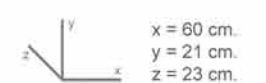

REF. 110460000 MULTI Vitrina Colgar Rincón 245 P
(Sin tirador).

CARACTERÍSTICAS:
Fabricado en madera de Pino de 1ª calidad.

- Porta en su interior de 2 bazares de madera.
- Opciones de puerta:
  - Cristal opaco.
  - Cristal transparente.
- Se le puede colocar cualquier tirador de las opciones indicadas abajo.

REF. 110470000 MULTI Coqueta 283 P
(Sin tirador).

CARACTERÍSTICAS:
Fabricado en madera de Pino de 1ª calidad.

- Cajón superior y puerta en la parte inferior que contiene un bazar de madera en su interior.
- Opciones de puerta:
  - Puerta madera.
  - Cristal transparente.
  - Cristal opaco.
- Se le puede colocar cualquier tirador de las opciones indicadas abajo.

REF. 110760000 MULTI Escobillero Portarrollos Pie 116 P

CARACTERÍSTICAS:
Fabricado en madera de Pino de 1ª calidad, con escobilla en cromo o latón viejo.

REF. 146880000 LUNA Banqueta 110 P

CARACTERÍSTICAS:
Fabricado en madera de Pino de 1ª calidad, y MDF con chapa de Pino de 1ª calidad con incrustaciones en **MADE WITH SWAROVSKI® ELEMENTS.**

REF. 110480000 MULTI Coqueta Rincón 276 P
(Sin tirador).

CARACTERÍSTICAS:
Fabricado en madera de Pino de 1ª calidad.

- Posee compartimento con tapa abatible en la parte superior y puerta en la parte inferior con un bazar en el interior.
- Opciones de puerta:
  - Puerta madera.
  - Cristal transparente.
  - Cristal opaco.
- Se le puede colocar cualquier tirador de las opciones indicadas abajo.

REF. 110710000 MULTI Toallero Anilla Pie 118 P

CARACTERÍSTICAS:
Fabricado en madera de Pino de 1ª calidad.

- Consta de una anilla grande y otra pequeña.

REF. 110880000 MULTI Banqueta Compartimento 159 P

CARACTERÍSTICAS:
Fabricado en madera de Pino de 1ª calidad.
· La parte interna es un compartimento, accesible desde la tapa superior que es abatible.