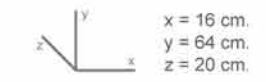

REF. 110760000 MULTI Escobillero Portarrollos Pie 116 P

CARACTERÍSTICAS:
Fabricado en madera de Pino de 1ª calidad, con escobilla en cromo o latón viejo.

REF. 146880000 LUNA Banqueta 110 P

CARACTERÍSTICAS:
Fabricado en madera de Pino de 1ª calidad, y MDF con chapa de Pino de 1ª calidad con incrustaciones en **MADE WITH SWAROVSKI® ELEMENTS.**