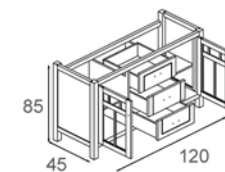

Libra Mueble 120