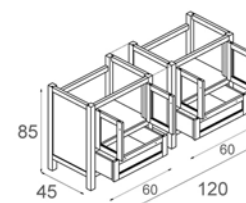

Lago.01

Lago Mueble 100

Lago Mueble 80 / 60

Lago Mueble 120

CONJUNTO LAGO Nº1

LAGO MUEBLE 80x45 CM. DECAPÉ FERROSO. PLAFONES NOGAL.
TIRADOR LAGO CROMO. [4 UDS].
LIBRA ESPEJO 80x90 CM. DECAPÉ FERROSO. C/T.
APLIQUE F CROMO [2 UDS].
LAVABO INTEGRAL ROMA 81x46 CM.