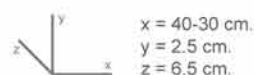

REF. 110662200 MULTI Estante 40 cm.

63 P

REF. 110672200 MULTI Estante 30 cm.

58 P

CARACTERÍSTICAS:

Fabricado en madera de Pino de 1ª calidad.

- Opción cristal:
- Cristal transparente.
- Cristal opaco.
- Cristal Oro o Plata.

REF. 108870000 FORJA Repisa Perchero 129 P

CARACTERÍSTICAS:

Fabricado en hierro forjado artesanalmente.

- Repisa en la parte superior y 3 perchas en la inferior.

REF. 110570000 MULTI Repisa Perchero 3 Pomos 78 P

CARACTERÍSTICAS:

Fabricado en madera de Pino de 1ª calidad.

- Repisa en la parte superior y tres perchas en la inferior.

REF. 229240200 Toallero Lateral 35 CM. Cromo . 28 P
REF. 229240100 Toallero Lateral 35 CM. Latón Vjo. 28 P

CARACTERÍSTICAS:

Fabricado en latón con acabado cromo o latón viejo.

REF. 125850000 GLACIAR Separador Cajón. 51 P

CARACTERÍSTICAS:

Fabricado: DuPont™ Corian®.

REF. 110580000 MULTI Repisa Perchero 2 Pomos 72 P

CARACTERÍSTICAS:

Fabricado en madera de Pino de 1ª calidad.

- Repisa en la parte superior y dos perchas en la inferior.

CARACTERÍSTICAS FABRICACIÓN MUEBLES FOREVER:

- Fabricado en Pino 1ª calidad y MDF Chapado Pino 1ª calidad.
- Excepto modelo Damasco, fabricado en madera de Cerezo.
- Como protección, en nuestros muebles se utilizan pinturas acrílicas, poliuretanos y en base Aqua (según modelos).
- Las correderas y bisagras son las utilizadas tradicionalmente en la ebanistería.
- Excepto modelos Versailles, Imperio y Savoy, en los que se utilizan cajones de doble pared con guías amortiguadas con cierre progresivo.

CONDICIONES GENERALES DE VENTA