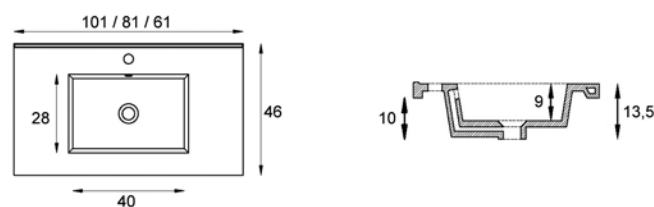

- REF. 356303200 Lavabo **FONTANA** 101 x 46 cm. 250 P
- REF. 356313200 Lavabo **FONTANA** 81 x 46 cm. 188 P
- REF. 356343200 Lavabo **FONTANA** 61 x 46 cm. 138 P

Características: fabricado en Porcelana.