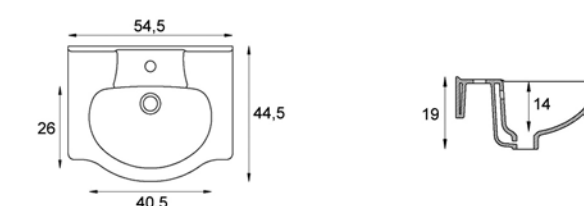

- REF. 356053200 Lavabo **55** cm 99 P

Características: fabricado en Porcelana.