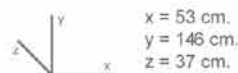

CARACTERÍSTICAS:

Fabricado en madera de Pino de 1ª calidad.

Opción decoración: Oro / Plata.

· La puerta y los costados irán con cristal transparente ó cristal opaco. Y la puerta inferior siempre madera.

· Consta de dos bazares de madera en su interior.

· Se le puede colocar cualquier tirador de las opciones indicadas abajo.