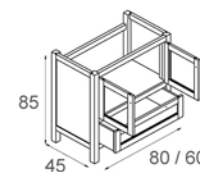

Lago.01

Lago Mueble 100

Lago Mueble 80 / 60

Lago Mueble 120

CONJUNTO LAGO Nº1

LAGO MUEBLE 80x45 CM. DECAPÉ FERROSO. PLAFONES NOGAL.
TIRADOR LAGO CROMO. [4 UDS].
LIBRA ESPEJO 80x90 CM. DECAPÉ FERROSO. C/T.
APLIQUE F CROMO [2 UDS].
LAVABO INTEGRAL ROMA 81x46 CM.