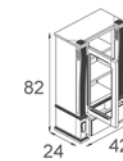

Damasco

forever.

Damasco Mueble 100

Damasco Espejo 100

Damasco Vitrina Pie

Damasco Vitrina 2 Puertas

Damasco Vitrina 1 Puerta

CONJUNTO DAMASCO Nº1
 DAMASCO MUEBLE 100x55 CM. NATURAL.
 DAMASCO ESPEJO 100x110 CM. NATURAL. C/T.
 APLIQUE K LATÓN VIEJO [2 UDS].
 ENCIMERA HUECO Nº3 102x56.5 CM. TRAVERTINO CRISTAL.