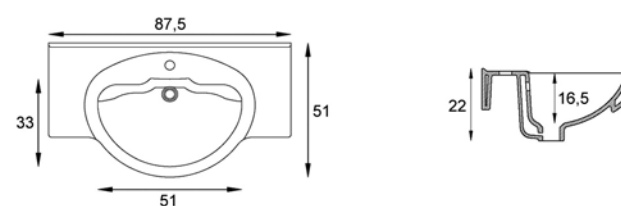

- REF. 356023200 Lavabo **88** cm 155 P

Características: fabricado en Porcelana.