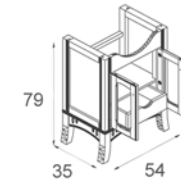

Bocaccio Mueble 54

CONJUNTO BOCACCIO Nº5
BOCACCIO MUEBLE 87x35 CM. CEREZO. PUERTA CORTINA.
TIRADOR CHICO. [2 UDS].
DANTE ESPEJO 80x90 CM. CEREZO. C/T.
APLIQUE F CROMO [2 UDS].
LAVABO 88 CM.

COMPLEMENTOS
DANTE VITRINA PIE. CEREZO. PUERTA CR. TRANSP.
TIRADOR CHICO. [2 UDS].
MULTI REPISA TOALLERO. CEREZO.

387 P
6 P
141 P
44 P
155 P
733 P