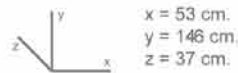

CARACTERÍSTICAS:

Fabricado en madera de Pino de 1ª calidad.

Opción decoración: Oro / Plata.

· La puerta y los costados irán con cristal transparente ó cristal opaco. Y la puerta inferior siempre madera.

· Consta de dos bazares de madera en su interior.

· Se le puede colocar cualquier tirador de las opciones indicadas abajo.