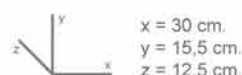

REF. 110662200 MULTI Estante 40 cm.

63 P

REF. 110672200 MULTI Estante 30 cm.

58 P

CARACTERÍSTICAS:

Fabricado en madera de Pino de 1ª calidad.

- Opción cristal:
- Cristal transparente.
- Cristal opaco.
- Cristal Oro o Plata.

REF. 108870000 FORJA Repisa Perchero 129 P

CARACTERÍSTICAS:

Fabricado en hierro forjado artesanalmente.

- Repisa en la parte superior y 3 perchas en la inferior.

REF. 110570000 MULTI Repisa Perchero 3 Pomos 78 P

CARACTERÍSTICAS:

Fabricado en madera de Pino de 1ª calidad.

- Repisa en la parte superior y tres perchas en la inferior.

REF. 229240200 Toallero Lateral 35 CM. Cromo . 28 P
REF. 229240100 Toallero Lateral 35 CM. Latón Vjo. 28 P

CARACTERÍSTICAS:

Fabricado en latón con acabado cromo o latón viejo.

REF. 125850000 GLACIAR Separador Cajón. 51 P

CARACTERÍSTICAS:

Fabricado: DuPont™ Corian®.

REF. 110580000 MULTI Repisa Perchero 2 Pomos 72 P

CARACTERÍSTICAS:

Fabricado en madera de Pino de 1ª calidad.

- Repisa en la parte superior y dos perchas en la inferior.

CARACTERÍSTICAS FABRICACIÓN MUEBLES FOREVER:

- Fabricado en Pino 1ª calidad y MDF Chapado Pino 1ª calidad.
- Excepto modelo Damasco, fabricado en madera de Cerezo.
- Como protección, en nuestros muebles se utilizan pinturas acrílicas, poliuretanos y en base Aqua (según modelos).
- Las correderas y bisagras son las utilizadas tradicionalmente en la ebanistería.
- Excepto modelos Versailles, Imperio y Savoy, en los que se utilizan cajones de doble pared con guías amortiguadas con cierre progresivo.

CONDICIONES GENERALES DE VENTA