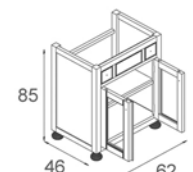

Siglo

forever

Siglo Mueble
102 / 82 Fdo.56

Siglo Mueble
102 / 82 Fdo.46

Siglo Mueble
62 Fdo.46

CONJUNTO SIGLO Nº2

SIGLO MUEBLE 82x46 CM. MAGNOLIA. PUERTA CORTINA.
TIRADOR LIBRA LATÓN VIEJO. [4 UDS].
SIGLO ESPEJO 80x90 CM. MAGNOLIA. C/T.
APLIQUE G LATÓN VIEJO [2 UDS].
LAVABO TOSCANA 81x46 CM.