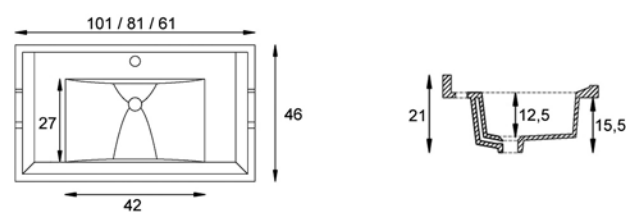

- REF. 356403200 Lavabo **TOSCANA** 101 x 46 cm 181 P
- REF. 356393200 Lavabo **TOSCANA** 81 x 46 cm 141 P
- REF. 356383200 Lavabo **TOSCANA** 61 x 46 cm 105 P

Características: fabricado en Porcelana.