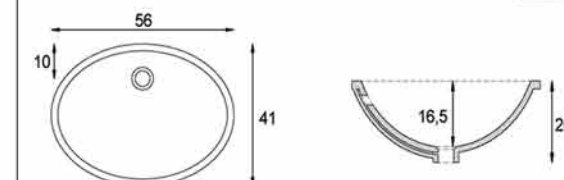

75 P

Características: fabricado en Porcelana.

REF. 351043200 Encimera 142x56.5 cm. **BLANCO MACAEL.** 402 P
REF. 351013200 Encimera 101x56.5 cm. **BLANCO MACAEL.** 245 P
REF. 351023200 Encimera 81x56.5 cm. **BLANCO MACAEL.** 220 P