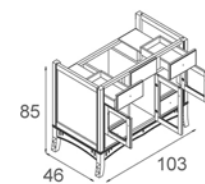

Dante Mueble 103