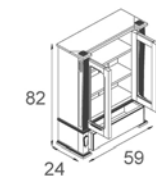

Damasco

forever.

Damasco Mueble 100

Damasco Espejo 100

Damasco Vitrina Pie

Damasco Vitrina 2 Puertas

Damasco Vitrina 1 Puerta

CONJUNTO DAMASCO Nº1
 DAMASCO MUEBLE 100x55 CM. NATURAL.
 DAMASCO ESPEJO 100x110 CM. NATURAL. C/T.
 APLIQUE K LATÓN VIEJO [2 UDS].
 ENCIMERA HUECO Nº3 102x56.5 CM. TRAVERTINO CRISTAL.

1.300 P
 498 P
 132 P
 335 P
2.265 P

COMPLEMENTOS
 DAMASCO VITRINA PIE. NATURAL.
 DAMASCO VITRINA COLGAR 2 PUERTAS. NATURAL.
 LAVABO Nº3.

1.151 P
 631 P
 75 P

CONJUNTO DAMASCO Nº2
 DAMASCO MUEBLE 100x55 CM. CEREZO.
 DAMASCO ESPEJO 100x110 CM. CEREZO. C/T.
 APLIQUE L LATÓN VIEJO [2 UDS].
 ENCIMERA HUECO Nº3 102x56.5 CM. MICRO BLANCO.