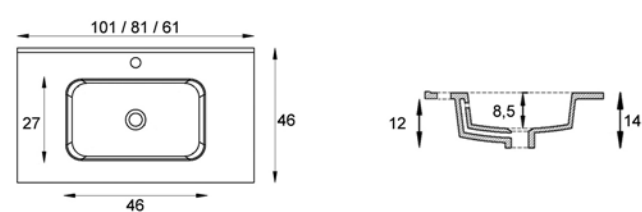

- REF. 356373200 Lavabo **ROMA** 101 x 46 cm 165 P
- REF. 356363200 Lavabo **ROMA** 81 x 46 cm 129 P
- REF. 356353200 Lavabo **ROMA** 61 x 46 cm 96 P

Características: fabricado en Porcelana.