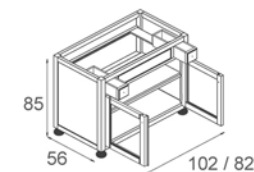

Siglo

forever

Siglo Mueble
102 / 82 Fdo.56

Siglo Mueble
102 / 82 Fdo.46

Siglo Mueble
62 Fdo.46

CONJUNTO SIGLO Nº2

SIGLO MUEBLE 82x46 CM. MAGNOLIA. PUERTA CORTINA.
TIRADOR LIBRA LATÓN VIEJO. [4 UDS].
SIGLO ESPEJO 80x90 CM. MAGNOLIA. C/T.
APLIQUE G LATÓN VIEJO [2 UDS].
LAVABO TOSCANA 81x46 CM.