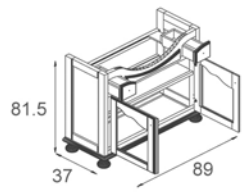

Teba Mueble 89

Teba.02

CONJUNTO TEBA Nº1
TEBA MUEBLE 89x37 CM. NOGAL. PUERTA CELOSIÁ.
TIRADOR CHICO. [4 UDS].
SIGLO ESPEJO 80x90 CM. NOGAL. C/T.
APLIQUE G LATÓN VIEJO [2 UDS].
LAVABO 88 CM.

COMPLEMENTOS
MULTI REPISA PERCHERO 3 POMOS. NOGAL.

391 P
12 P
129 P
44 P
155 P
731 P