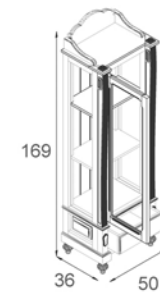

Damasco

forever.

Damasco Mueble 100

Damasco Espejo 100

Damasco Vitrina Pie

Damasco Vitrina 2 Puertas

Damasco Vitrina 1 Puerta

CONJUNTO DAMASCO Nº1
 DAMASCO MUEBLE 100x55 CM. NATURAL.
 DAMASCO ESPEJO 100x110 CM. NATURAL. C/T.
 APLIQUE K LATÓN VIEJO [2 UDS].
 ENCIMERA HUECO Nº3 102x56.5 CM. TRAVERTINO CRISTAL.

1.300 P
 498 P
 132 P
 335 P
2.265 P

COMPLEMENTOS
 DAMASCO VITRINA PIE. NATURAL.
 DAMASCO VITRINA COLGAR 2 PUERTAS. NATURAL.
 LAVABO Nº3.

1.151 P
 631 P
 75 P

CONJUNTO DAMASCO Nº2
 DAMASCO MUEBLE 100x55 CM. CEREZO.
 DAMASCO ESPEJO 100x110 CM. CEREZO. C/T.
 APLIQUE L LATÓN VIEJO [2 UDS].
 ENCIMERA HUECO Nº3 102x56.5 CM. MICRO BLANCO.