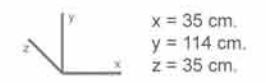

REF. 110460000 MULTI Vitrina Colgar Rincón 245 P
(Sin tirador).

CARACTERÍSTICAS:
Fabricado en madera de Pino de 1ª calidad.

- Porta en su interior de 2 bazares de madera.
- Opciones de puerta:
  - Cristal opaco.
  - Cristal transparente.
- Se le puede colocar cualquier tirador de las opciones indicadas abajo.

REF. 110470000 MULTI Coqueta 283 P
(Sin tirador).

CARACTERÍSTICAS:
Fabricado en madera de Pino de 1ª calidad.

- Cajón superior y puerta en la parte inferior que contiene un bazar de madera en su interior.
- Opciones de puerta:
  - Puerta madera.
  - Cristal transparente.
  - Cristal opaco.
- Se le puede colocar cualquier tirador de las opciones indicadas abajo.

REF. 110760000 MULTI Escobillero Portarrollos Pie 116 P

CARACTERÍSTICAS:
Fabricado en madera de Pino de 1ª calidad, con escobilla en cromo o latón viejo.

REF. 146880000 LUNA Banqueta 110 P

CARACTERÍSTICAS:
Fabricado en madera de Pino de 1ª calidad, y MDF con chapa de Pino de 1ª calidad con incrustaciones en **MADE WITH SWAROVSKI® ELEMENTS.**

REF. 110480000 MULTI Coqueta Rincón 276 P
(Sin tirador).

CARACTERÍSTICAS:
Fabricado en madera de Pino de 1ª calidad.

- Posee compartimento con tapa abatible en la parte superior y puerta en la parte inferior con un bazar en el interior.
- Opciones de puerta:
  - Puerta madera.
  - Cristal transparente.
  - Cristal opaco.
- Se le puede colocar cualquier tirador de las opciones indicadas abajo.

REF. 110710000 MULTI Toallero Anilla Pie 118 P

CARACTERÍSTICAS:
Fabricado en madera de Pino de 1ª calidad.

- Consta de una anilla grande y otra pequeña.

REF. 110880000 MULTI Banqueta Compartimento 159 P

CARACTERÍSTICAS:
Fabricado en madera de Pino de 1ª calidad.
· La parte interna es un compartimento, accesible desde la tapa superior que es abatible.