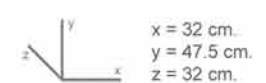

OPCIONES	Puerta	Acabados	Tiradores (Pág. 179)
	· Puerta madera. · Puerta cristal transparente. · Puerta cristal opaco.	· Nogal · Cerezo · Avellana · Siena · Magnolia · Beige · Dec. Ferroso · Dec. Hueso	· Cuatro · Dora · Lago · Savoy · Dante · Imperio · Libra · Chico

OPCIONES	Acabados	Acabados FORJA
	· Nogal · Cerezo · Avellana · Siena · Magnolia · Beige · Dec. Ferroso · Dec. Hueso	· Oro Viejo - Magnolia. · Blanco Viejo - Dec. Hueso