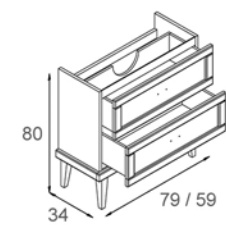

Dora

Dora Mueble 79 / 59

CONJUNTO DORA Nº1
 DORA MUEBLE 59 CM. MAGNOLIA.
 TIRADOR DORA CROMO. [2 UDS].
 LIBRA ESPEJO 60x90 CM. MAGNOLIA. C/T.
 APLIQUE F CROMO [2 UDS].
 LAVABO ISIS 60 CM.
 296 P
 8 P
 99 P
 44 P
 140 P
587 P