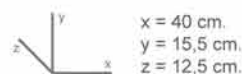

CARACTERÍSTICAS:

Fabricado en madera de Pino de 1ª calidad.

- Repisa en la parte superior y tres perchas en la inferior.

REF. 229240200 Toallero Lateral 35 CM. Cromo . 28 P
REF. 229240100 Toallero Lateral 35 CM. Latón Vjo. 28 P