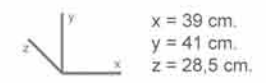

REF. 110460000 MULTI Vitrina Colgar Rincón 245 P
(Sin tirador).

CARACTERÍSTICAS:
Fabricado en madera de Pino de 1ª calidad.

- Porta en su interior de 2 bazares de madera.
- Opciones de puerta:
  - Cristal opaco.
  - Cristal transparente.
- Se le puede colocar cualquier tirador de las opciones indicadas abajo.

REF. 110470000 MULTI Coqueta 283 P
(Sin tirador).

CARACTERÍSTICAS:
Fabricado en madera de Pino de 1ª calidad.

- Cajón superior y puerta en la parte inferior que contiene un bazar de madera en su interior.
- Opciones de puerta:
  - Puerta madera.
  - Cristal transparente.
  - Cristal opaco.
- Se le puede colocar cualquier tirador de las opciones indicadas abajo.

REF. 110760000 MULTI Escobillero Portarrollos Pie 116 P

CARACTERÍSTICAS:
Fabricado en madera de Pino de 1ª calidad, con escobilla en cromo o latón viejo.

REF. 146880000 LUNA Banqueta 110 P

CARACTERÍSTICAS:
Fabricado en madera de Pino de 1ª calidad, y MDF con chapa de Pino de 1ª calidad con incrustaciones en **MADE WITH SWAROVSKI® ELEMENTS.**

REF. 110480000 MULTI Coqueta Rincón 276 P
(Sin tirador).

CARACTERÍSTICAS:
Fabricado en madera de Pino de 1ª calidad.

- Posee compartimento con tapa abatible en la parte superior y puerta en la parte inferior con un bazar en el interior.
- Opciones de puerta:
  - Puerta madera.
  - Cristal transparente.
  - Cristal opaco.
- Se le puede colocar cualquier tirador de las opciones indicadas abajo.

REF. 110710000 MULTI Toallero Anilla Pie 118 P

CARACTERÍSTICAS:
Fabricado en madera de Pino de 1ª calidad.

- Consta de una anilla grande y otra pequeña.

REF. 110880000 MULTI Banqueta Compartimento 159 P

CARACTERÍSTICAS:
Fabricado en madera de Pino de 1ª calidad.
· La parte interna es un compartimento, accesible desde la tapa superior que es abatible.