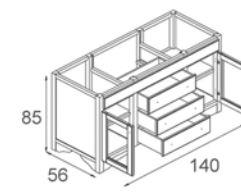

Gadir Mueble 140

CONJUNTO GADIR Nº1
GADIR MUEBLE 140x56 CM. DECAPÉ FERROSO. PUERTA MADERA.
TIRADOR LIBRA CROMO (PUERTA). [2 UDS].
TIRADOR DORA CROMO (CAJÓN). [3 UDS].
GADIR ESPEJO 140x90 CM. C/T. DECAPÉ FERROSO.
APLIQUE G CROMO [2 UDS].
ENCIMERA 2 HUECOS Nº3. 142x56.5 CM. MICRO BLANCO.

652 P
4 P
12 P
201 P
44 P
341 P
1.254 P