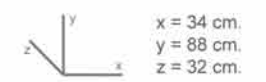

REF. 110460000 MULTI Vitrina Colgar Rincón 245 P
(Sin tirador).

CARACTERÍSTICAS:
Fabricado en madera de Pino de 1ª calidad.

- Porta en su interior de 2 bazares de madera.
- Opciones de puerta:
  - Cristal opaco.
  - Cristal transparente.
- Se le puede colocar cualquier tirador de las opciones indicadas abajo.

REF. 110470000 MULTI Coqueta 283 P
(Sin tirador).

CARACTERÍSTICAS:
Fabricado en madera de Pino de 1ª calidad.

- Cajón superior y puerta en la parte inferior que contiene un bazar de madera en su interior.
- Opciones de puerta:
  - Puerta madera.
  - Cristal transparente.
  - Cristal opaco.
- Se le puede colocar cualquier tirador de las opciones indicadas abajo.

REF. 110760000 MULTI Escobillero Portarrollos Pie 116 P

CARACTERÍSTICAS:
Fabricado en madera de Pino de 1ª calidad, con escobilla en cromo o latón viejo.

REF. 146880000 LUNA Banqueta 110 P

CARACTERÍSTICAS:
Fabricado en madera de Pino de 1ª calidad, y MDF con chapa de Pino de 1ª calidad con incrustaciones en **MADE WITH SWAROVSKI® ELEMENTS.**

REF. 110480000 MULTI Coqueta Rincón 276 P
(Sin tirador).

CARACTERÍSTICAS:
Fabricado en madera de Pino de 1ª calidad.

- Posee compartimento con tapa abatible en la parte superior y puerta en la parte inferior con un bazar en el interior.
- Opciones de puerta:
  - Puerta madera.
  - Cristal transparente.
  - Cristal opaco.
- Se le puede colocar cualquier tirador de las opciones indicadas abajo.

REF. 110710000 MULTI Toallero Anilla Pie 118 P

CARACTERÍSTICAS:
Fabricado en madera de Pino de 1ª calidad.

- Consta de una anilla grande y otra pequeña.

REF. 110880000 MULTI Banqueta Compartimento 159 P

CARACTERÍSTICAS:
Fabricado en madera de Pino de 1ª calidad.
· La parte interna es un compartimento, accesible desde la tapa superior que es abatible.