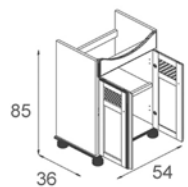

Chico Mueble 54

Chico.05

CONJUNTO CHICO Nº4
CHICO MUEBLE 54x36 CM. SIENA.
TIRADOR CHICO. [2 UDS].
CHICO ESPEJO 55x90 CM. SIENA. C/T.
APLIQUE F LATÓN VIEJO. [2 UDS].
LAVABO 55 CM.

COMPLEMENTOS
MULTI VITRINA 1P. SIENA. CRISTAL TRANSPARENTE.
TIRADOR CHICO.
MULTI TOALLERO ANILLA PIE. SIENA.

297 P
6 P
99 P
44 P
99 P
545 P