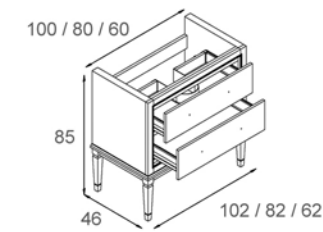

Savoy

Savoy.02

Savoy.03

Savoy Mueble
102 / 82 / 62

Savoy Mueble
122

- Con luz interior en el
cajón superior

CONJUNTO SAVOY Nº1

SAVOY MUEBLE 82x46 CM. NOGAL. DECORACIÓN ORO. [2 UDS].
TIRADOR SAVOY LATÓN VIEJO. [8 UDS].
DANTE ESPEJO 80x90 CM. C/T. NOGAL. DECORACIÓN ORO. [2 UDS].
APLIQUE F LATÓN VIEJO. [4 UDS].
LAVABO FONTANA 81x46 CM. [2 UDS].