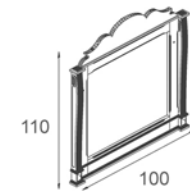

Damasco

forever.

Damasco Mueble 100

Damasco Espejo 100

Damasco Vitrina Pie

Damasco Vitrina 2 Puertas

Damasco Vitrina 1 Puerta

CONJUNTO DAMASCO Nº1
 DAMASCO MUEBLE 100x55 CM. NATURAL.
 DAMASCO ESPEJO 100x110 CM. NATURAL. C/T.
 APLIQUE K LATÓN VIEJO [2 UDS].
 ENCIMERA HUECO Nº3 102x56.5 CM. TRAVERTINO CRISTAL.

1.300 P
 498 P
 132 P
 335 P
2.265 P

COMPLEMENTOS
 DAMASCO VITRINA PIE. NATURAL.
 DAMASCO VITRINA COLGAR 2 PUERTAS. NATURAL.
 LAVABO Nº3.

1.151 P
 631 P
 75 P

CONJUNTO DAMASCO Nº2
 DAMASCO MUEBLE 100x55 CM. CEREZO.
 DAMASCO ESPEJO 100x110 CM. CEREZO. C/T.
 APLIQUE L LATÓN VIEJO [2 UDS].
 ENCIMERA HUECO Nº3 102x56.5 CM. MICRO BLANCO.