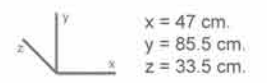

REF. 110460000 MULTI Vitrina Colgar Rincón 245 P
(Sin tirador).

CARACTERÍSTICAS:
Fabricado en madera de Pino de 1ª calidad.

- Porta en su interior de 2 bazares de madera.
- Opciones de puerta:
  - Cristal opaco.
  - Cristal transparente.
- Se le puede colocar cualquier tirador de las opciones indicadas abajo.

REF. 110470000 MULTI Coqueta 283 P
(Sin tirador).

CARACTERÍSTICAS:
Fabricado en madera de Pino de 1ª calidad.

- Cajón superior y puerta en la parte inferior que contiene un bazar de madera en su interior.
- Opciones de puerta:
  - Puerta madera.
  - Cristal transparente.
  - Cristal opaco.
- Se le puede colocar cualquier tirador de las opciones indicadas abajo.

REF. 110760000 MULTI Escobillero Portarrollos Pie 116 P

CARACTERÍSTICAS:
Fabricado en madera de Pino de 1ª calidad, con escobilla en cromo o latón viejo.

REF. 146880000 LUNA Banqueta 110 P

CARACTERÍSTICAS:
Fabricado en madera de Pino de 1ª calidad, y MDF con chapa de Pino de 1ª calidad con incrustaciones en **MADE WITH SWAROVSKI® ELEMENTS.**

REF. 110480000 MULTI Coqueta Rincón 276 P
(Sin tirador).

CARACTERÍSTICAS:
Fabricado en madera de Pino de 1ª calidad.

- Posee compartimento con tapa abatible en la parte superior y puerta en la parte inferior con un bazar en el interior.
- Opciones de puerta:
  - Puerta madera.
  - Cristal transparente.
  - Cristal opaco.
- Se le puede colocar cualquier tirador de las opciones indicadas abajo.

REF. 110710000 MULTI Toallero Anilla Pie 118 P

CARACTERÍSTICAS:
Fabricado en madera de Pino de 1ª calidad.

- Consta de una anilla grande y otra pequeña.

REF. 110880000 MULTI Banqueta Compartimento 159 P

CARACTERÍSTICAS:
Fabricado en madera de Pino de 1ª calidad.
· La parte interna es un compartimento, accesible desde la tapa superior que es abatible.