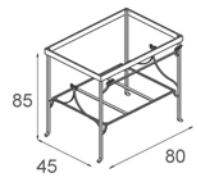

Forja Mueble 80

CONJUNTO FORJA Nº1

FORJA MUEBLE 80x45 CM. BLANCO VIEJO.
FORJA ESPEJO 80x110 CM. BLANCO VIEJO. C/T.
APLIQUE G BLANCO VIEJO [2 UDS].
LAVABO INTEGRAL TOSCANA 81x46 CM.

487 P
223 P
44 P
141 P
895 P