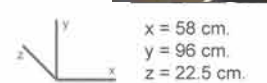

REF. 110460000 MULTI Vitrina Colgar Rincón 245 P
(Sin tirador).

CARACTERÍSTICAS:
Fabricado en madera de Pino de 1ª calidad.

- Porta en su interior de 2 bazares de madera.
- Opciones de puerta:
  - Cristal opaco.
  - Cristal transparente.
- Se le puede colocar cualquier tirador de las opciones indicadas abajo.

REF. 110470000 MULTI Coqueta 283 P
(Sin tirador).

CARACTERÍSTICAS:
Fabricado en madera de Pino de 1ª calidad.

- Cajón superior y puerta en la parte inferior que contiene un bazar de madera en su interior.
- Opciones de puerta:
  - Puerta madera.
  - Cristal transparente.
  - Cristal opaco.
- Se le puede colocar cualquier tirador de las opciones indicadas abajo.

REF. 110760000 MULTI Escobillero Portarrollos Pie 116 P

CARACTERÍSTICAS:
Fabricado en madera de Pino de 1ª calidad, con escobilla en cromo o latón viejo.

REF. 146880000 LUNA Banqueta 110 P

CARACTERÍSTICAS:
Fabricado en madera de Pino de 1ª calidad, y MDF con chapa de Pino de 1ª calidad con incrustaciones en **MADE WITH SWAROVSKI® ELEMENTS.**

REF. 110480000 MULTI Coqueta Rincón 276 P
(Sin tirador).

CARACTERÍSTICAS:
Fabricado en madera de Pino de 1ª calidad.

- Posee compartimento con tapa abatible en la parte superior y puerta en la parte inferior con un bazar en el interior.
- Opciones de puerta:
  - Puerta madera.
  - Cristal transparente.
  - Cristal opaco.
- Se le puede colocar cualquier tirador de las opciones indicadas abajo.

REF. 110710000 MULTI Toallero Anilla Pie 118 P

CARACTERÍSTICAS:
Fabricado en madera de Pino de 1ª calidad.

- Consta de una anilla grande y otra pequeña.

REF. 110880000 MULTI Banqueta Compartimento 159 P

CARACTERÍSTICAS:
Fabricado en madera de Pino de 1ª calidad.
· La parte interna es un compartimento, accesible desde la tapa superior que es abatible.