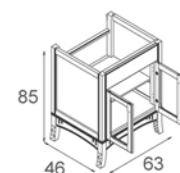

way

Dante

Dante Mueble 103

Dante Mueble 83

Dante Mueble 63

CONJUNTO DANTE Nº4

DANTE MUEBLE 83x46 CM. MAGNOLIA. DECORACIÓN ORO. PUERTA MADERA.
TIRADOR DANTE LATÓN VIEJO. [4 UDS].
DANTE ESPEJO 80x90 CM. MAGNOLIA. DECORACIÓN ORO C/T.
APLIQUE G LATÓN VIEJO [2 UDS].
LAVABO TOSCANA 81x46 CM.