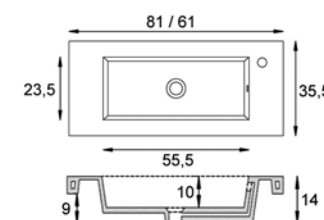

- REF. 356263200 Lavabo **ISIS** 81 cm. 182 P
- REF. 356273200 Lavabo **ISIS** 61 cm. 140 P

Características: fabricado en Porcelana.