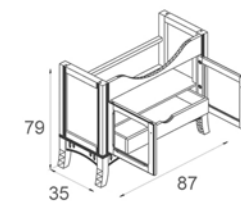

Bocaccio Mueble 87