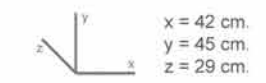

REF. 110710000 MULTI Toallero Anilla Pie 118 P

CARACTERÍSTICAS:
Fabricado en madera de Pino de 1ª calidad.

- Consta de una anilla grande y otra pequeña.

REF. 110880000 MULTI Banqueta Compartimento 159 P

CARACTERÍSTICAS:
Fabricado en madera de Pino de 1ª calidad.
· La parte interna es un compartimento, accesible desde la tapa superior que es abatible.