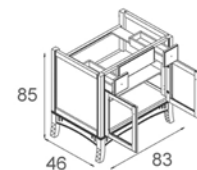

Dante Mueble 83