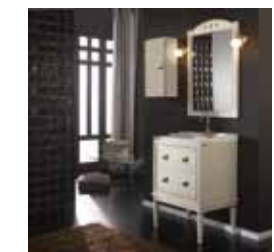

CONJUNTO SAVOY Nº4

SAVOY MUEBLE 62x46 CM. MAGNOLIA. DECORACIÓN ORO.
TIRADOR SAVOY LATÓN VIEJO. [4 UDS].
DANTE ESPEJO 60x90 CM. MAGNOLIA. DECORACIÓN ORO.
APLIQUE H LATÓN VIEJO [2 UDS].
LAVABO TOSCANA 61x46 CM.

520 P
16 P
145 P
72 P
105 P
858 P