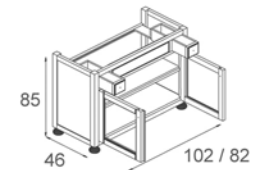

Siglo

forever

Siglo Mueble
102 / 82 Fdo.56

Siglo Mueble
102 / 82 Fdo.46

Siglo Mueble
62 Fdo.46

CONJUNTO SIGLO Nº2

SIGLO MUEBLE 82x46 CM. MAGNOLIA. PUERTA CORTINA.
TIRADOR LIBRA LATÓN VIEJO. [4 UDS].
SIGLO ESPEJO 80x90 CM. MAGNOLIA. C/T.
APLIQUE G LATÓN VIEJO [2 UDS].
LAVABO TOSCANA 81x46 CM.