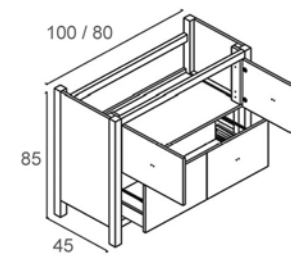

Sobre Encimeras (Pag. 88)

KUU

KUU.06

Kuu Mueble
100 / 80

Kuu Mueble
50

CONJUNTO KUU Nº1

KUU MUEBLE 100x45 CM. LACADO BLANCO.
TIRADOR KUU CROMO. [4 UDS].
MAGNO ESPEJO 100x70 CM. LACADO BLANCO.
ENCIMERA CRISTAL OPTICO 101x46 CM. BLANCA.