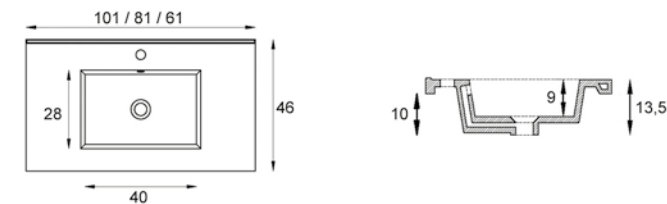

ENCIMERAS Y LAVABOS

- **REF. 356303200** Lavabo **FONTANA** 101 x 46 cm. 250 P
- **REF. 356313200** Lavabo **FONTANA** 81 x 46 cm. 188 P
- **REF. 356343200** Lavabo **FONTANA** 61 x 46 cm. 138 P

Características: fabricado en Porcelana.