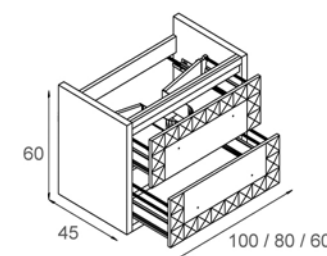

BOREAL

FRAMA

BOREAL.01

Boreal Mueble
100 / 80 / 60

Boreal Pata

CONJUNTO BOREAL BRILLANT N°1
 BOREAL BRILLANT MUEBLE 100x45 CM. LACADO NEGRO. FRENTE LACADO BLANCO. 600 P
 TIRADOR CRONO CROMO. [2 UDS]. 34 P
 BOREAL PATAS CROMO. [4 UDS]. 89 P
 ONIX ESPEJO 100x70 CM. 277 P
 LAVABO INTEGRAL FONTANA 101x46 CM. PORCELANA. 250 P
1.250 P