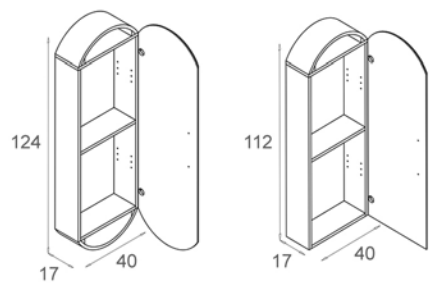

Roma Módulo 124 Roma Módulo 112

CONJUNTO ROMA N°1

ROMA MUEBLE 72x45 CM. RECTO.DCHA. LACADO BLANCO. FRENTE LACADO ORO.
ROMA MUEBLE 72x45 CM. RECTO.IZQDA. LACADO ORO. FRENTE LACADO BLANCO.
TIRADOR ROMA CROMO. [2 UDS].
ROMA ESPEJO 50x105 CM.
ROMA ESPEJO 50x85 CM.
APLIQUE N°36 CROMO [3 UDS].
ENCIMERA LINEA 121x46 CM. HUECO N°25 (DESPLAZADO DCHA). LACADO ORO.
SOBRE-ENCIMERA GLACIAR 121x46 CM.
LAVABO PORCELANA N°25.

442 P
442 P
32 P
77 P
71 P
138 P
140 P
217 P
94 P
1.653 P

COMPLEMENTOS

ROMA MÓDULO SUSPENDER 124 CM. LACADO BLANCO. PUERTA LACADO ORO.
TIRADOR ROMA CROMO.

385 P
16 P

CONJUNTO ROMA N°2

ROMA MUEBLE 92x45 CM. RECTO.IZQDA. GRIGGIO. FRENTE LACADO NEGRO. [2 UDS].
TIRADOR ROMA CROMO. [2 UDS].
ROMA ESPEJO 50x85 CM. [2 UDS].
APLIQUE N°36 CROMO [8 UDS].
LAVABO FONTANA 81x46 CM. [2 UDS].

906 P
32 P
142 P
276 P
376 P
1.732 P

COMPLEMENTOS

BOSS TOALLERO PIE.

230 P

CONJUNTO ROMA N°3

ROMA MUEBLE 84x45 CM. LACADO PERLA.
TIRADOR ROMA CROMO.
ROMA ESPEJO 85x50 CM.
APLIQUE N°38 CROMO.
LAVABO ROMA 61x46 CM. PORCELANA.

493 P
16 P
71 P
95 P
96 P
771 P

COMPLEMENTOS

ROMA MÓDULO SUSPENDER 112 CM. LACADO PERLA. PUERTA LACADO BLANCO.
TIRADOR ROMA CROMO.
LUNA BANQUETA. LACADO BLANCO. TAPA LACADO PERLA.

335 P
16 P
110 P

ROMA MUEBLE 72x45 CM.	442 P
TIRADOR CITY 10 CM.	3 P
IRIS ESPEJO 60x60 CM.	60 P
LAVABO ROMA 61x46 CM.	96 P
CONJUNTO BÁSICO	601 P

148115100	ROMA MUEBLE 124x45 CM. (Sin Tirador).	525 P
148125100	ROMA MUEBLE 104x45 CM. (Sin Tirador).	511 P
148135100	ROMA MUEBLE 84x45 CM. (Sin Tirador).	493 P
148114100	ROMA MUEBLE 112x45 CM. RTO.IZQDA. (Sin Tirador).	475 P
148124100	ROMA MUEBLE 92x45 CM. RTO.IZQDA. (Sin Tirador).	453 P
148134100	ROMA MUEBLE 72x45 CM. RTO.IZQDA. (Sin Tirador).	442 P
148114200	ROMA MUEBLE 112x45 CM. RTO.DCHA. (Sin Tirador).	475 P
148124200	ROMA MUEBLE 92x45 CM. RTO.DCHA. (Sin Tirador).	453 P
148134200	ROMA MUEBLE 72x45 CM. RTO.DCHA. (Sin Tirador).	442 P
148491200	ROMA MÓDULO SUSP. 124 CM. (Sin Tirador).	385 P
148491400	ROMA MÓDULO SUSP. 112 CM. (Sin Tirador).	335 P