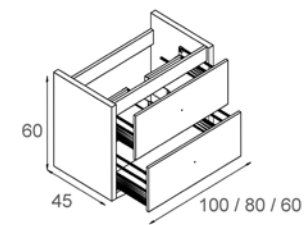

YOUR

LUNA

Luna Mueble
100 / 80 / 60

Boreal Pata

CONJUNTO LUNA Nº1
LUNA MUEBLE 80x45 CM. LACADO NEGRO. FRENTE LACADO BLANCO.
TIRADOR ROMA CROMO. [2 UDS].
HATHOR ESPEJO 80x60 CM. LACADO BLANCO.
APLIQUE Nº100 CROMO.
ENCIMERA STON LUNA 81x46 CM.
448 P
32 P
83 P
42 P
375 P
980 P