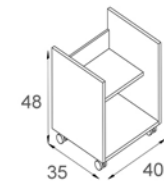

Crono Módulo Estantería
(Siempre Ruedas)