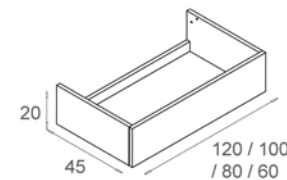

Crono Soporte
120 / 100 / 80 / 60