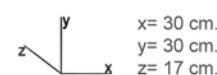

REF.	DESCRIPCIÓN	P.	CARACTERÍSTICAS	CROQUIS	ARTÍCULO

Fabricado en MDF 1ª calidad.

145960000 LINEA Módulo Colgar 30x30 cm.

96 P

· Opción respaldo color.

145970000 LINEA Módulo Colgar 30x60 cm.

113 P

Incluye un bazar fijo de MDF.
· Opción respaldo color.