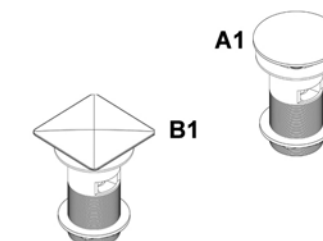

1. REF. 306003502 Válvula CliK-Clack A3 22 P
2. REF. 306003602 Válvula CliK-Clack B3 29 P