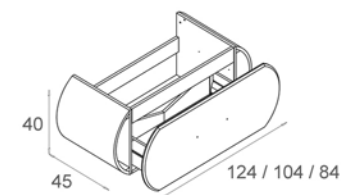

Roma Mueble
124 / 104 / 84