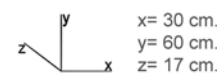

145970000 LINEA Módulo Colgar 30x60 cm.

113 P

Incluye un bazar fijo de MDF.
· Opción respaldo color.

145630000 LINEA Módulo Susp. 100 Fdo.30 cm.

274 P

Incluye tres bazares fijos de MDF.
· Opción respaldo color.