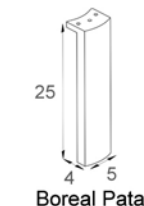

YOUR

LUNA

Luna Mueble
100 / 80 / 60

Boreal Pata

CONJUNTO LUNA Nº1
LUNA MUEBLE 80x45 CM. LACADO NEGRO. FRENTE LACADO BLANCO.
TIRADOR ROMA CROMO. [2 UDS].
HATHOR ESPEJO 80x60 CM. LACADO BLANCO.
APLIQUE Nº100 CROMO.
ENCIMERA STON LUNA 81x46 CM.
448 P
32 P
83 P
42 P
375 P
980 P