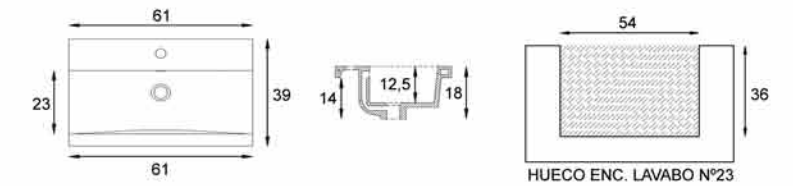

REF. 356233200 Lavabo N°23. 61x39 cm. 101 P

Características: fabricado en Porcelana.