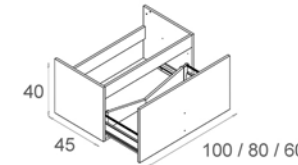

Cool Mueble 1C
100 / 80 / 60