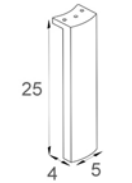

TITO

Tito Mueble
78 / 58

Boreal Pata

CONJUNTO TITO N°1

TITO MUEBLE 58 CM. LACADO CAPUCCINO. CRISTAL LACADO NEGRO.
BOREAL PATAS CROMO. [4 UDS].
ELBA ESPEJO 60x80 CM. LACADO CAPUCCINO.
APLIQUE N°35 CROMO. [2 UDS].
LAVABO ISIS 61 CM.