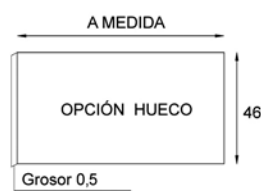

CARACTERÍSTICAS:

Siempre deberá ir colocada sobre una encimera Linea o Hathor.
Opción hueco Nº23 / Nº25 o sin hueco.
Largo máximo de la encimera 190 cm.
Enviar junto al pedido plano o croquis con la situación del lavabo.

ACABADOS DEL CRISTAL: todos los lacados your way, excepto Blanco, Perla, Oro y Plata. (Existirán diferencias justificadas en el tono de los colores, debido a la distorsion que provoca el cristal).