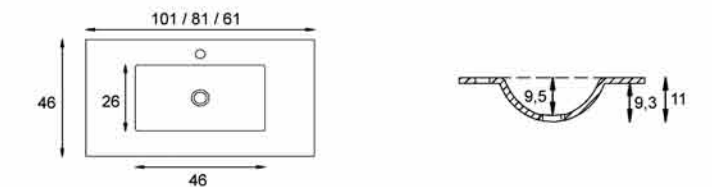

REF. 363114000 Enc. Integral CR. ÓPTICO 101 Blanca. 258 P
REF. 363124000 Enc. Integral CR. ÓPTICO 81 Blanca. 216 P
REF. 363154000 Enc. Integral CR. ÓPTICO 61 Blanca. 181 P

REF. 363113701 Enc. Integral CRISTAL Negra 101. 172 P
REF. 363123701 Enc. Integral CRISTAL Negra 81. 144 P
REF. 363133701 Enc. Integral CRISTAL Negra 61. 122 P