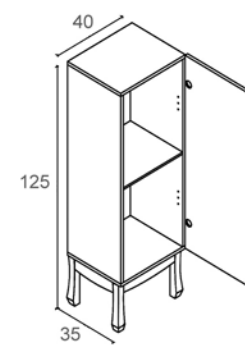

FONTE

your way

Fonte Mueble
100 / 80 / 60

Fonte Vitrina Pie
125

Fonte Vitrina Pie
175

CONJUNTO FONTE Nº3

FONTE MUEBLE 100x45 CM. AQUA NEGRO. FRENTE LACADO ORO.
TIRADOR FONTE NEGRO. [2 UDS].
ALMUDENA ESPEJO 100x60 CM. LACADO ORO.
ENCIMERA STON LUNA 101x46 CM.