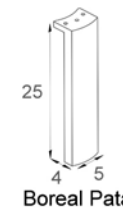

BOREAL

FRAMA

BOREAL.01

Boreal Mueble
100 / 80 / 60

Boreal Pata

CONJUNTO BOREAL BRILLANT N°1
 BOREAL BRILLANT MUEBLE 100x45 CM. LACADO NEGRO. FRENTE LACADO BLANCO. 600 P
 TIRADOR CRONO CROMO. [2 UDS]. 34 P
 BOREAL PATAS CROMO. [4 UDS]. 89 P
 ONIX ESPEJO 100x70 CM. 277 P
 LAVABO INTEGRAL FONTANA 101x46 CM. PORCELANA. 250 P
1.250 P