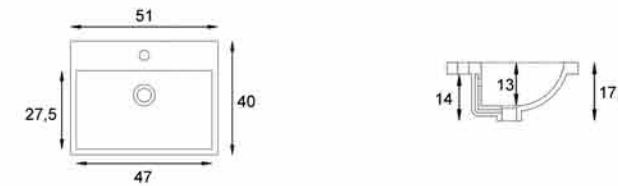

REF. 356623200 Lavabo N°62. 51x40 cm. 82 P

Características: fabricado en Porcelana.