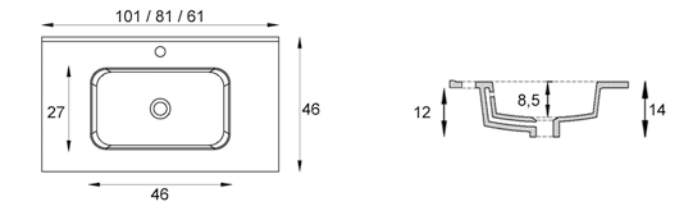

- **REF. 356373200** Lavabo **ROMA** 101 x 46 cm. 165 P
- **REF. 356363200** Lavabo **ROMA** 81 x 46 cm. 129 P
- **REF. 356353200** Lavabo **ROMA** 61 x 46 cm. 96 P

Características: fabricado en Porcelana.