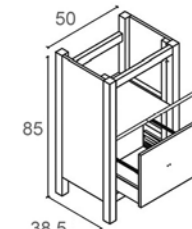

Sobre Encimeras (Pag. 88)

KUU

KUU.06

Kuu Mueble
100 / 80

Kuu Mueble
50

CONJUNTO KUU Nº1

KUU MUEBLE 100x45 CM. LACADO BLANCO.
TIRADOR KUU CROMO. [4 UDS].
MAGNO ESPEJO 100x70 CM. LACADO BLANCO.
ENCIMERA CRISTAL OPTICO 101x46 CM. BLANCA.