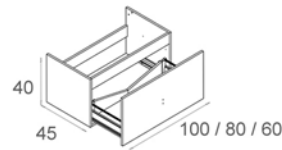

Hathor Mueble
100 / 80 / 60
1 Cajón