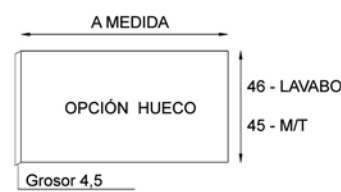

CARACTERÍSTICAS:

Fabricado en Finlight.
Opción hueco Nº23 / Nº25 o sin hueco.
Largo máximo de la encimera 190 cm.
Enviar junto al pedido plano o croquis con la situación del lavabo.