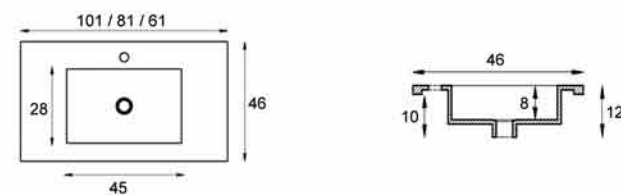

REF. 362114204 Encimera STON LUNA 101 x 46 cm. 418 P

REF. 362124204 Encimera STON LUNA 81 x 46 cm. 375 P

REF. 362154204 Encimera STON LUNA 61 x 46 cm. 338 P

Características: fabricado en Ston Cryl (Solid Surface), con incrustaciones en
MADE WITH SWAROVSKI® ELEMENTS. Acabado Blanco Glaciar.

Encimera 100 = 4 incrustaciones.
Encimera 80 = 4 incrustaciones.
Encimera 60 = 3 incrustaciones.