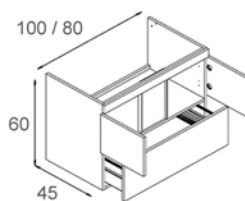

HORUS

your

Horus Mueble Suspend 100 / 80

Boreal Pata

CONJUNTO HORUS Nº2

HORUS MUEBLE 100x45 CM. LACADO NEGRO. FRENTE LACADO BLANCO.
MAGNO ESPEJO 100x70 CM. LACADO NEGRO.
APLIQUE Nº100 CROMO.
ENCIMERA CRISTAL ÓPTICO 101x46 CM. BLANCA.