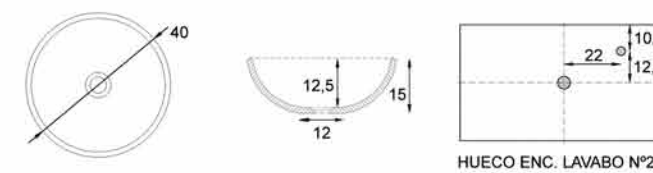

REF. 356253200 Lavabo N°25. Diám. 40 cm. 94 P

Características: fabricado en Porcelana.

REF. 363114000 Enc. Integral CR. ÓPTICO 101 Blanca. 258 P
REF. 363124000 Enc. Integral CR. ÓPTICO 81 Blanca. 216 P
REF. 363154000 Enc. Integral CR. ÓPTICO 61 Blanca. 181 P