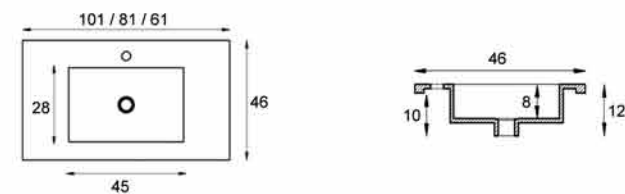

REF. 362114200 Encimera STON CRYL 101 x 46 cm. 358 P

REF. 362124200 Encimera STON CRYL 81 x 46 cm. 312 P

REF. 362154200 Encimera STON CRYL 61 x 46 cm. 289 P

Características: fabricado en Ston Cryl (Solid Surface).
Acabado Blanco Glaciar.