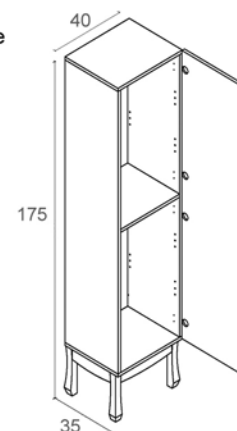

FONTE

your way

Fonte Mueble
100 / 80 / 60

Fonte Vitrina Pie
125

Fonte Vitrina Pie
175

CONJUNTO FONTE Nº3

FONTE MUEBLE 100x45 CM. AQUA NEGRO. FRENTE LACADO ORO.
TIRADOR FONTE NEGRO. [2 UDS].
ALMUDENA ESPEJO 100x60 CM. LACADO ORO.
ENCIMERA STON LUNA 101x46 CM.