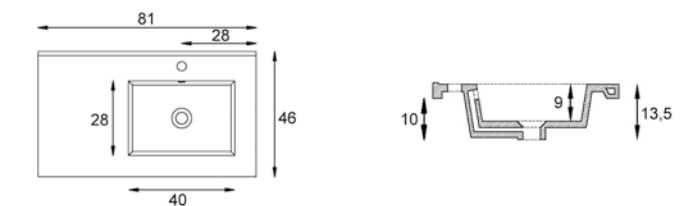

- **REF. 356323200** Lavabo **FONTANA** 81 x 46 cm. Seno Dcha. 188 P
- **REF. 356333200** Lavabo **FONTANA** 81 x 46 cm. Seno Izqda. 188 P

Características: fabricado en Porcelana.