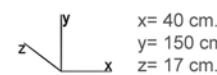

OPCIONES	Acabados		
· Aqua Blanco	· Lacado Marino	· Lacado Perla	
· Aqua Negro	· Lacado Rosso	· Lacado Noccia	
· Lacado Blanco	· Lacado Griggio	· Lacado Oro	
· Lacado Negro	· Lacado Capuccino	· Lacado Plata.	

REF.	DESCRIPCIÓN	P.	CARACTERÍSTICAS	CROQUIS	ARTÍCULO

FABRICADO EN MDF DE 1ª CALIDAD

151960000 DAY Módulo Colgar 30x30 cm.
(Sin tirador)

118 P

· Indicar tirador.