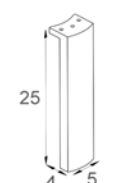

HORUS

your

Horus Mueble Suspend 100 / 80

Boreal Pata

CONJUNTO HORUS Nº2

HORUS MUEBLE 100x45 CM. LACADO NEGRO. FRENTE LACADO BLANCO.
MAGNO ESPEJO 100x70 CM. LACADO NEGRO.
APLIQUE Nº100 CROMO.
ENCIMERA CRISTAL ÓPTICO 101x46 CM. BLANCA.