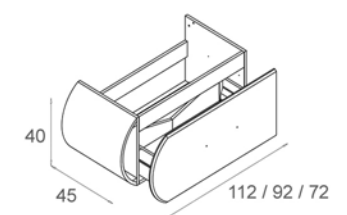

Roma Mueble
112 / 92 / 72
Recto Derecha