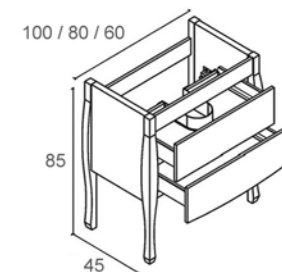

Fonte Mueble
100 / 80 / 60