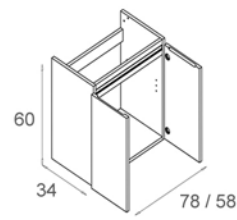

Tito Mueble
78 / 58