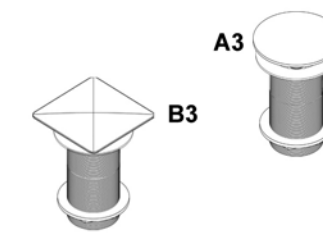

OPCIÓN LAVABOS:

- Lavabo STON CRYL.
- Lavabo STON LUNA.
- Lavabo Nº25.
- Lavabo CRISTAL.