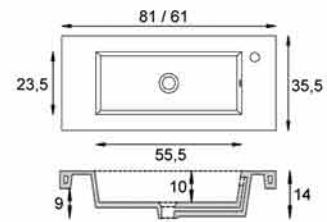

REF. 356263200 Lavabo ISIS 81 cm. 182 P

REF. 356273200 Lavabo ISIS 61 cm. 140 P

Características: fabricado en Porcelana.