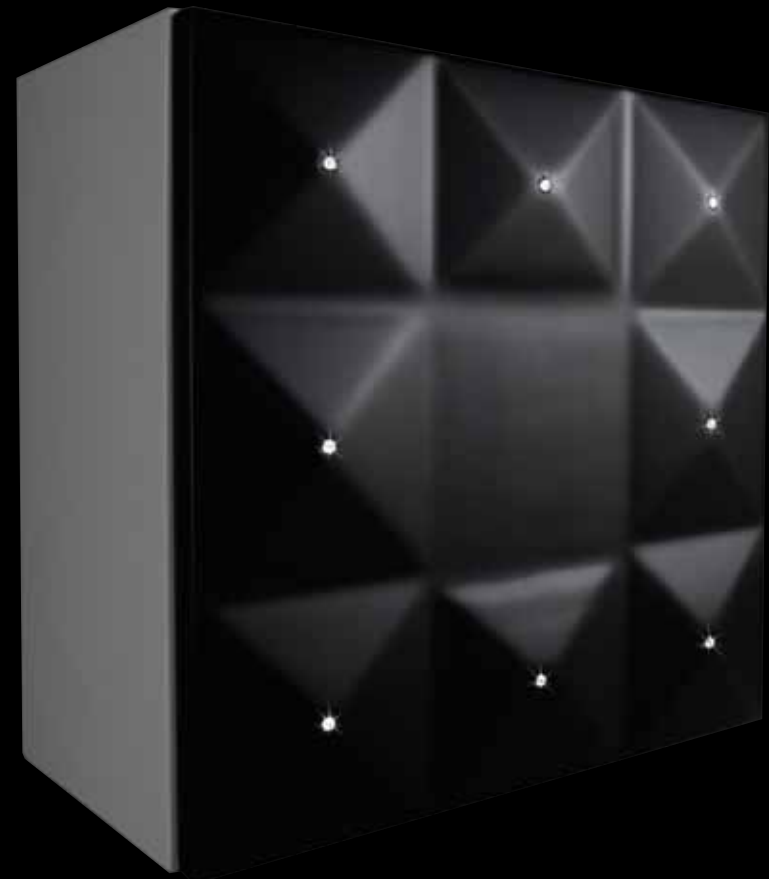

BOREAL

FRAMA

BOREAL.01