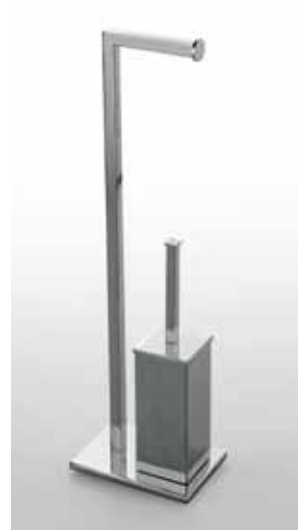

$$\begin{matrix} x = 13 \text{ cm.} \\ y = 65,5 \text{ cm.} \\ z = 19 \text{ cm.} \end{matrix}$$

1. REF. 145662200 LINEA Estante 40 cm. 63 P
2. REF. 145672200 LINEA Estante 30 cm. 61 P

CARACTERÍSTICAS:

- Fabricado en MDF de 1ª calidad.
- En el frente porta cristal opaco de serie.

- Opción cristal color si así se indica.

$$\begin{matrix} x = 40-30 \text{ cm.} \\ y = 7 \text{ cm.} \\ z = 15 \text{ cm.} \end{matrix}$$