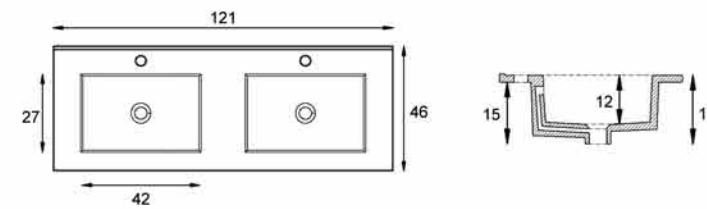

REF. 356223200 Lavabo Integral N°22. 121 x 46 cm. 299 P

Características: fabricado en Porcelana.