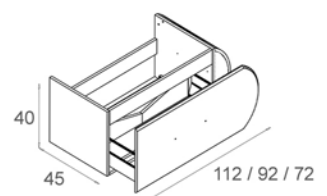

Roma Mueble
112 / 92 / 72
Recto Izquierda